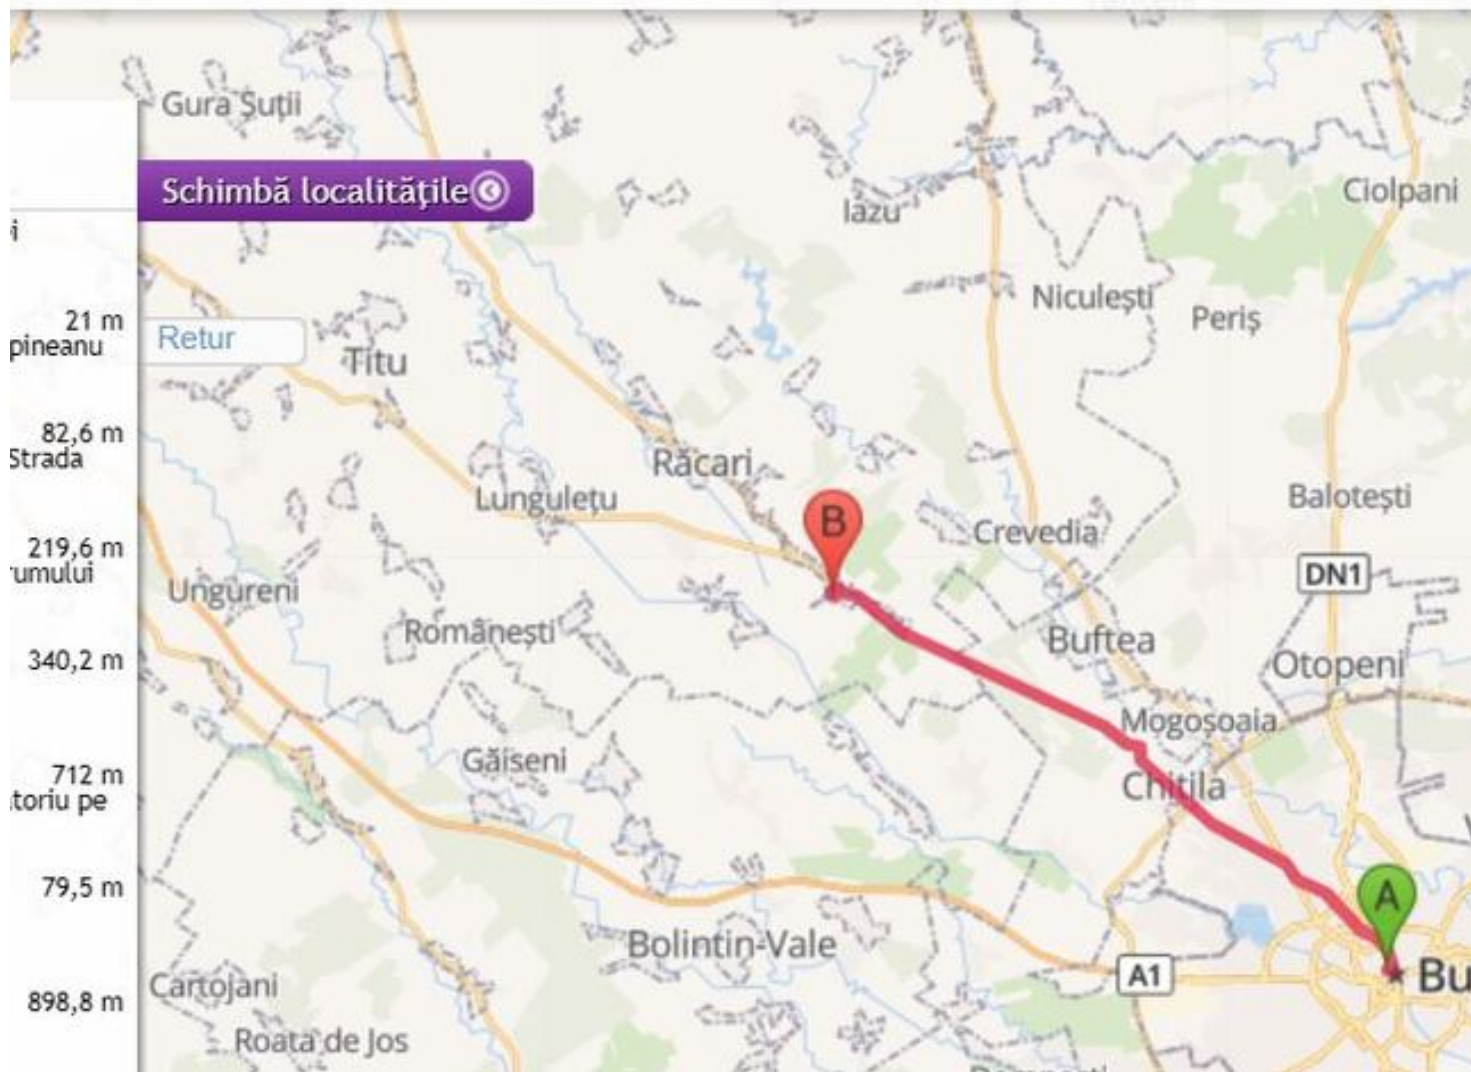

TEREN INTRAVILAN TARTASESTI - TARTASESTI

45 Euro / mp

Va oferim spre vanzare teren intravilan in suprafata de 414mp cu deschidere de 21,5ml. Se afla intr-un complex de case cu drum de servitute, toate utilitatile. Terenul se afla la 35 minute de la Piata Victoriei- Bucuresti. Acte la zi verificate de agentie. Comision 2% de la cumparator.

ID imobil:	1011602
Localitate:	Tartasesti
Populatie:	5022 persoane
Sate:	Baldana, Gulia, Tartasesti

TEREN INTRAVILAN TARTASESTI - TARTASESTI

45 Euro / mp

Contacteaza-ne la numarul 0723 138 757 sau viziteaza www.cora-imobiliare.ro pentru mai multe detalii.

ID imobil: 1011602

TEREN INTRAVILAN TARTASESTI - TARTASESTI

45 Euro / mp

București - Tartasesti: 29 Km • 30 min

Contactați-ne la numărul 0723 138 757 sau vizitează www.cora-imobiliare.ro pentru mai multe detalii.

45 Euro / mp

Contactați-ne la numărul 0723 138 757 sau vizitați www.cora-imobiliare.ro pentru mai multe detalii.

ID imobil: 1011602

Despre localitatea Tartasesti

Tartasesti este o localitate in judetul Dambovita, Muntenia, Romania, situata pe soseaua Bucuresti - Targoviste la 30 km nord-vest de Bucuresti.