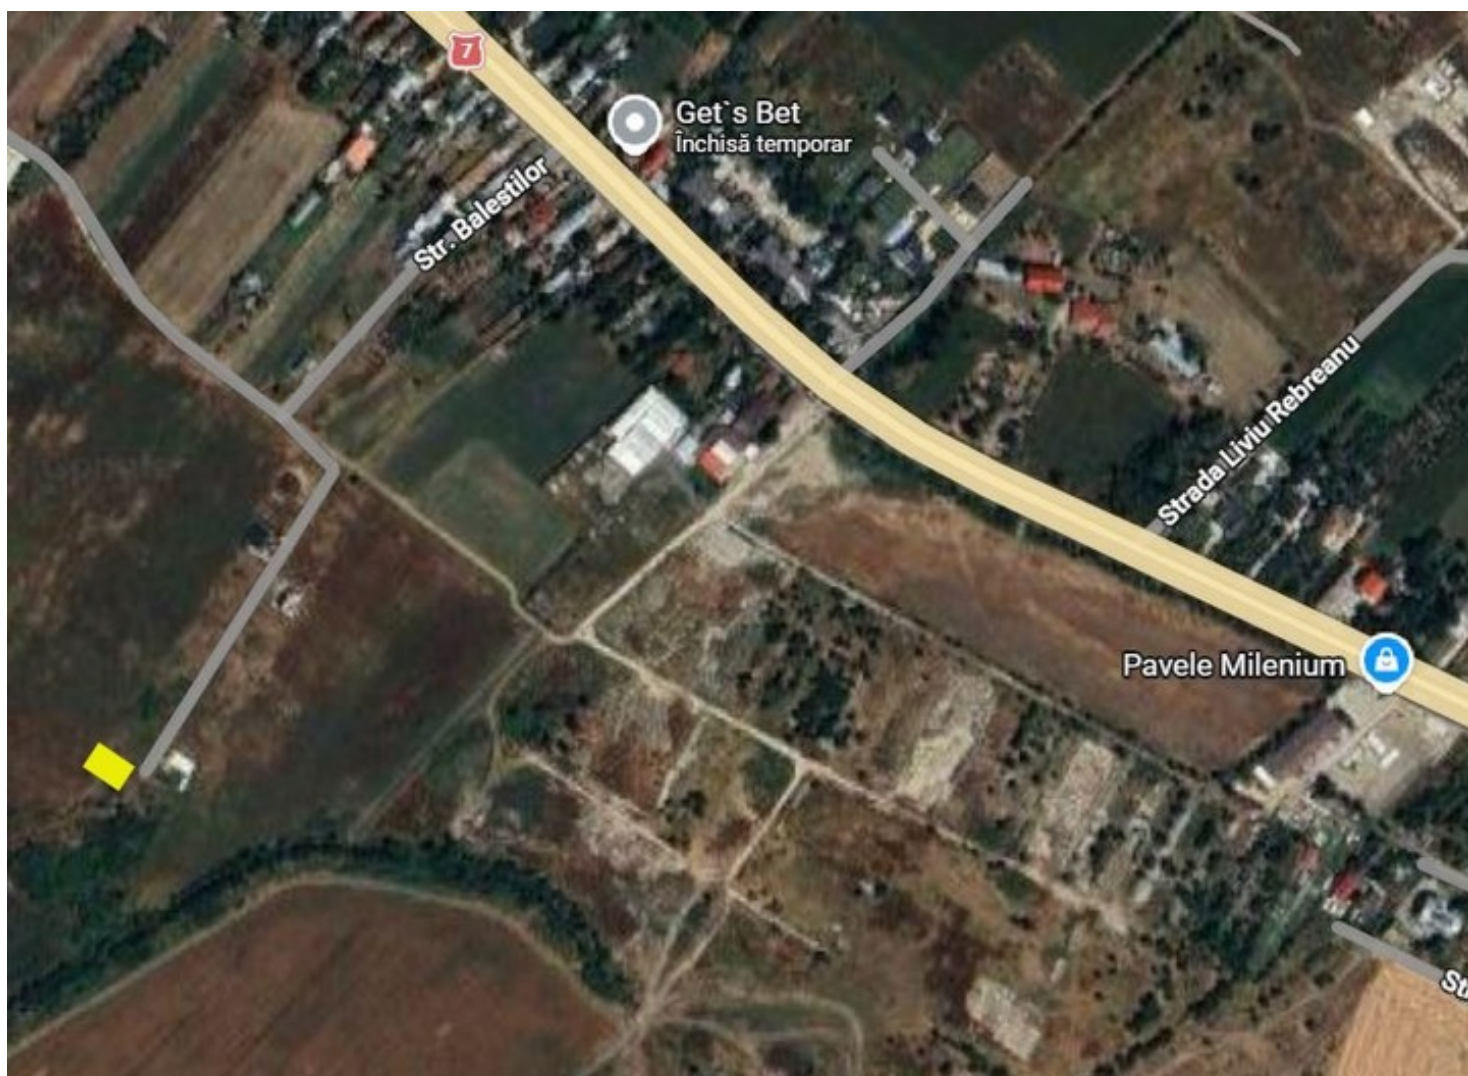

TEREN INTRAVILAN TARTASESTI - TARTASESTI

45 Euro / mp

Va oferim spre vanzare teren intravilan in suprafata de 414mp cu deschidere de 21,5ml. Se afla intr-un complex de case cu drum de servitute, toate utilitatile. Terenul se afla la 35 minute de la Piata Victoriei- Bucuresti. Acte la zi verificate de agentie. Comision 2% de la cumparator.

ID imobil:	1011602
Localitate:	Tartasesti
Populatie:	5022 persoane
Sate:	Baldana, Gulia, Tartasesti

TEREN INTRAVILAN TARTASESTI - TARTASESTI

45 Euro / mp

Contacteaza-ne la numarul 0723 138 757 sau viziteaza www.cora-imobiliare.ro pentru mai multe detalii.

ID imobil: 1011602

TEREN INTRAVILAN TARTASESTI - TARTASESTI

45 Euro / mp

București - Tartasesti: 29 Km • 30 min

Contactați-ne la numărul 0723 138 757 sau vizitează www.cora-imobiliare.ro pentru mai multe detalii.

45 Euro / mp

Contactați-ne la numărul 0723 138 757 sau vizitați www.cora-imobiliare.ro pentru mai multe detalii.

ID imobil: 1011602

Despre localitatea Tartasesti

Tartasesti este o localitate in judetul Dambovita, Muntenia, Romania, situata pe soseaua Bucuresti - Targoviste la 30 km nord-vest de Bucuresti.