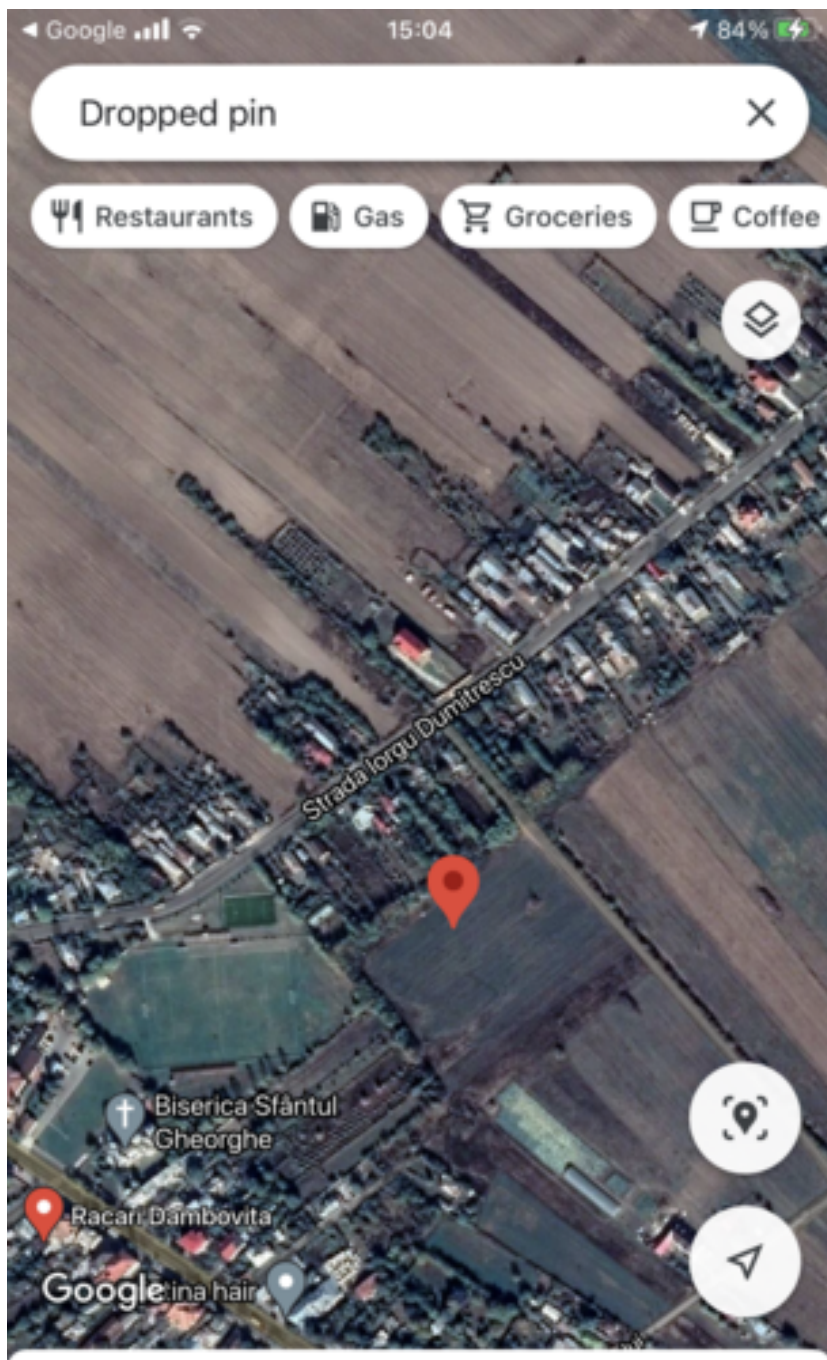

Cora Imobiliare

Dropped pin
Near Racari

TEREN INTRAVILAN RACARI - STR.GHIMPATI

16 Euro / mp

Va oferim teren intravilan la 30 m de strada Ghimpati, mai exact in spatele terenului de fotbal din

Racari. 12500 mp cu o deschidere de 84ml Terenul este si lotiizat. Fiecare lot are cadastru separat. In cazul in care se vinde lotizat atunci pretul este de 16 euro/mp. Facilitati :lumina si gaze la 30ml.

ID imobil:	1011018
Localitate:	Racari
Populatie:	7292 persoane
Sate:	Racari, Ghergani, Mavrodin, Colacu, Ghimpatu, Sabiestu, Balanesti, Stanesti

TEREN INTRAVILAN RACARI - STR.GHIMPATI

16 Euro / mp

Dropped pin