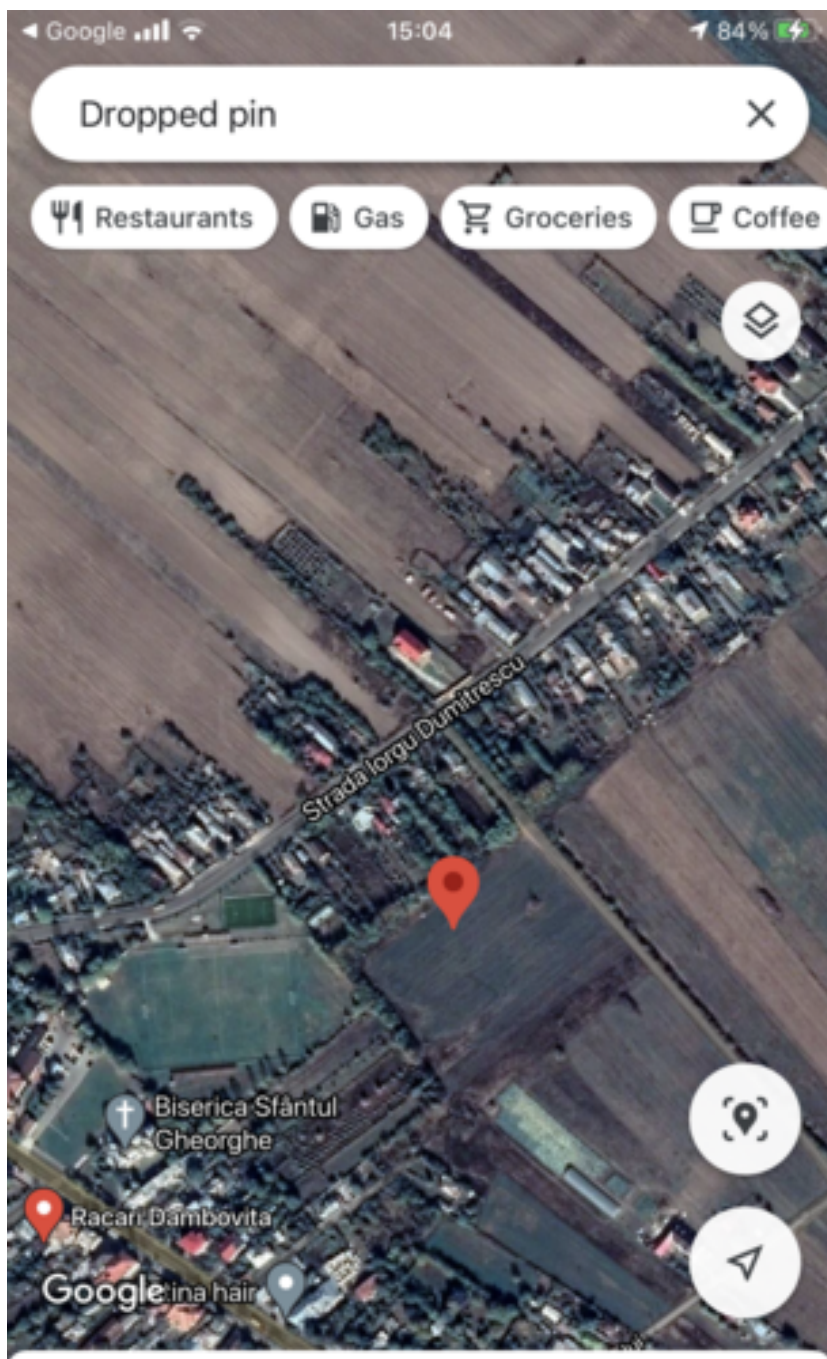

Cora Imobiliare

Dropped pin
Near Racari

TEREN INTRAVILAN RACARI - STR.GHIMPATI

16 Euro / mp

Va oferim teren intravilan la 30 m de strada Ghimpati, mai exact in spatele terenului de fotbal din

Racari. 12500 mp cu o deschidere de 84ml Terenul este si lotiizat. Fiecare lot are cadastru separat. In cazul in care se vinde lotizat atunci pretul este de 16 euro/mp. Facilitati :lumina si gaze la 30ml.

ID imobil:	1011018
Localitate:	Racari
Populatie:	7292 persoane
Sate:	Racari, Ghergani, Mavrodin, Colacu, Ghimpatu, Sabiestu, Balanesti, Stanesti

TEREN INTRAVILAN RACARI - STR.GHIMPATI

16 Euro / mp

Dropped pin